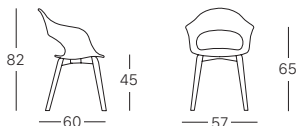

TELAIO
FRAME

Telaio in legno
Wood frame

FINITURE
FINISHES

TESSUTI CONSIGLIATI
STANDARD FABRICS

TY TX

ALTRE OPZIONI
ALTERNATIVE OPTIONS

KY V4X TC