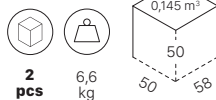

SCOCHE / SEAT

Da assemblare
Disassembled

Ogni modello originale SCAB è protetto da brevetti di forma e da diritti di esclusiva. Misure e colori sono puramente indicativi.
All original SCAB models are covered by shape patents and exclusive rights. Measurements and colours shown are approximatives.