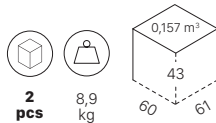

SCOCHE / SEAT

Da assemblare
Disassembled

Ogni modello originale SCAB è protetto da brevetti di forma e da diritti di esclusiva. Misure e colori sono puramente indicativi.
All original SCAB models are covered by shape patents and exclusive rights. Measurements and colours shown are approximatives.