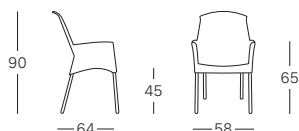

GAMBE LEGS

Gambe in alluminio anodizzato \varnothing 25 mm
Anodised aluminium legs \varnothing 25 mm

FINITURE FINISHES

AA

alluminio anodizzato
anodised aluminium

TECNPOLIMERO TECHNOPOLYMER

ART.
2081

lino
linen

ART.
2085

antracite
anthracite grey

ART.
2086

grigio chiaro
light grey

4
pcs

26,1
kg

5
pcs

6
pcs