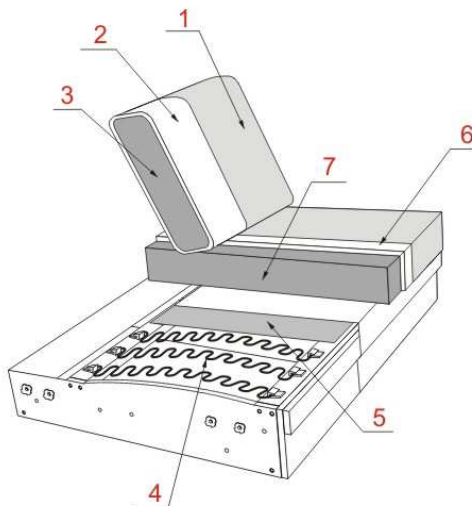

MIASTO

Produktinformation

POLSTERAUFBAU

- KORPUS** : Verleimtes Massivholzgestell; Spanplatte; Karton;
- SITZ** : Wellen-Unterfederung; MEMORY SANDWICH Schaum HR 44kg/m³ / Schaum Visco; Diolenwattenabdeckung;
- RÜCKEN** : Dauerelastisches Gummigurtband; Schaumstoff HR 30kg/m³ + Rückenmate (Silikon); Diolenwattenabdeckung;
- FÜßE** : Metallfüße;

- 1** Bezug Ihrer Wahl
- 2** Rückenmate (Silikon)
- 3** Schaum HR 30kg/m³
- 4** Wellen-Unterfederung
- 5** Polster
- 6** Diolenwattenabdeckung
- 7** MEMORY SANDWICH (Schaum HR 44kg/m³ / Schaum Visco)

Produktinformation