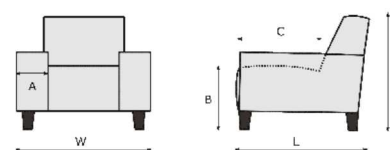

Bei den angegebenen Massen können Abweichungen entstehen (+/- 5 cm)

Bei Zusammenstellungen die Typen bitte von links nach rechts angeben (vorstehend!)

- A = 40 cm
- B = 42 cm
- C = 59 cm
- H = 90 cm
- L = 92 cm

MIASTO												
	BEZEICHNUNG	2501V 2,5ALvkv	2503V 2,5ARvkv	2502V 2,5ALRvkv	2501VK 2,5ALvkv m.klpb	2503VK 2,5ARvkv m.klpb	2502VK 2,5ALRvkv m.klpb					
BEZEICHNUNG	2,5-Sitzer Armlehne links, mit verstellbaren Rücken und Kopfteilverstellung		2,5-Sitzer Armlehne rechts, mit verstellbaren Rücken und Kopfteilverstellung		2,5-Sitzer mit 2 Armlehnen, mit verstellbaren Rücken und Kopfteilverstellung		2,5-Sitzer Armlehne links klappbar, mit verstellbaren Rücken und Kopfteilverstellung		2,5-Sitzer Armlehne rechts klappbar, mit verstellbaren Rücken und Kopfteilverstellung		2,5-Sitzer mit 2 Armlehnen klappbar, mit verstellbaren Rücken und Kopfteilverstellung	
BREITE (W)	180 cm		180 cm		220 cm		180 cm		180 cm		220 cm	
TIEFE (L)	92 cm		92 cm		92 cm		92 cm		92 cm		92 cm	
HÖHE (H)	90 cm		90 cm		90 cm		90 cm		90 cm		90 cm	
SITZHÖHE (B) & SITZTIEFE (C)	42 cm & 59 cm		42 cm & 59 cm		42 cm & 59 cm		42 cm & 59 cm		42 cm & 59 cm		42 cm & 59 cm	
QBM	1.32 qbm		1.32 qbm		1.61 qbm		1.32 qbm		1.32 qbm		1.61 qbm	