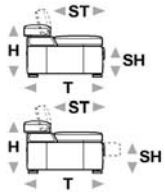

↑ an der gestrichelten Linie das Blatt falten ↑

scott. premium 863

L Laenge - H Hoehe - T Tiefe - SH Sitzhoehe - ST Sitztiefe

masse

typen nummer	L 103 H74 T103 SH45 ST58 040	L 232 H74 T103 SH45 ST58 043	L 232 H74 T103 SH45 ST58 044	L 105 H74 T103 SH45 ST58 110	L 105 H74 T103 SH45 ST58 120
Beschreibung	spitzecke	spitz.mit ses.- abschlus.rx	spitz.mit ses.- abschlus.lx	sessel 1 al rx	sessel 1 al lx
	L 83 H74 T103 SH45 ST58 130	L 105 H74 T103 SH45 ST58 178	L 105 H74 T103 SH45 ST58 179	L 106 H74 T103 SH45 ST58 190	L 185 H74 T103 SH45 ST58 200
	sessel oal	sessel 1 al rx motion	sessel 1 al lx motion	kleiner sessel	2 sitz 2al
	L 162 H74 T103 SH45 ST58 220	L 210 H74 T103 SH45 ST58 300	L 187 H74 T103 SH45 ST58 310	L 187 H74 T103 SH45 ST58 320	L 166 H74 T103 SH45 ST58 330
	2 sitzer 1 al lx	3 sitzer 2 al	3 sitzer 1 al rx	3 sitzer 1 al lx	3 sitzer oal
	L 162 H74 T103 SH45 ST58 354	L 105 H74 T162 SH45 ST118 410	L 105 H74 T162 SH45 ST118 420	L 185 H74 T103 SH45 ST58 452	L 210 H74 T103 SH45 ST58 456
	2 sitzer 1 al lx	chaise longue 1 al rx	chaise longue 1 al lx	2 sitz 2al motion	3 sitzer 2 al motion
	L 162 H74 T103 SH45 ST58 467	L 162 H74 T103 SH45 ST58 467	L 162 H74 T103 SH45 ST58 467	L 162 H74 T103 SH45 ST58 467	L 162 H74 T103 SH45 ST58 467
	2 sitzer 1 al lx	2 stz 1 al rx motion	2 stzr 1al lx motion	2 stz 1 al rx motion	2 stzr 1al lx motion