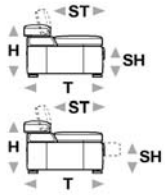

↓ an der gestrichelten Linie das Blatt falten ↓

↑ an der gestrichelten Linie das Blatt falten ↑

scott. premium 863

L Laenge - H Hoehe - T Tiefe - SH Sitzhoehe - ST Sitztiefe

masse

L 187 H74 T103 SH45 ST58	L 106 H74 T103 SH45 ST58	L 187 H74 T103 SH45 ST58	L 212 H74 T103 SH45 ST58	L 212 H74 T103 SH45 ST58	
480	489	490	592	593	
typen nummer					
Beschreibung					
3 stz 1 al rx motion	kleiner sessel motion	3 stz 1al lx motion	3 sitzer 1 al rx maxi	3 sitzer 1 al lx maxi	
L 117 H74 T162 SH45 ST118	L 117 H74 T162 SH45 ST118	L 95 H42 T70 SH- ST-	L 83 H74 T103 SH45 ST58	L 103 H74 T103 SH45 ST58	L 232 H74 T103 SH45 ST58
601	602	635	A16	C23	C42
chaise longue maxi 1al rx	chaise long. maxi 1al lx	hocker rechteckig	sessel oal motion	spitzecke mit stereo	spitz.mit ses.absc.rx
L 232 H74 T103 SH45 ST58	L 235 H74 T103 SH45 ST58	L 212 H74 T103 SH45 ST58	L 212 H74 T103 SH45 ST58	L 166 H74 T103 SH- ST-	L - H- T- SH- ST-
C43	C69	C70	C71	D04	X92
spitz.mit ses.absc.lx stereo	3 sitz maxi motion	3 sitz maxi 1al rx motion	3 sitz maxi 1al lx motion	3 sitzer oal motion	602 + 592 +

↓ an der gestrichelten Linie das Blatt falten ↓